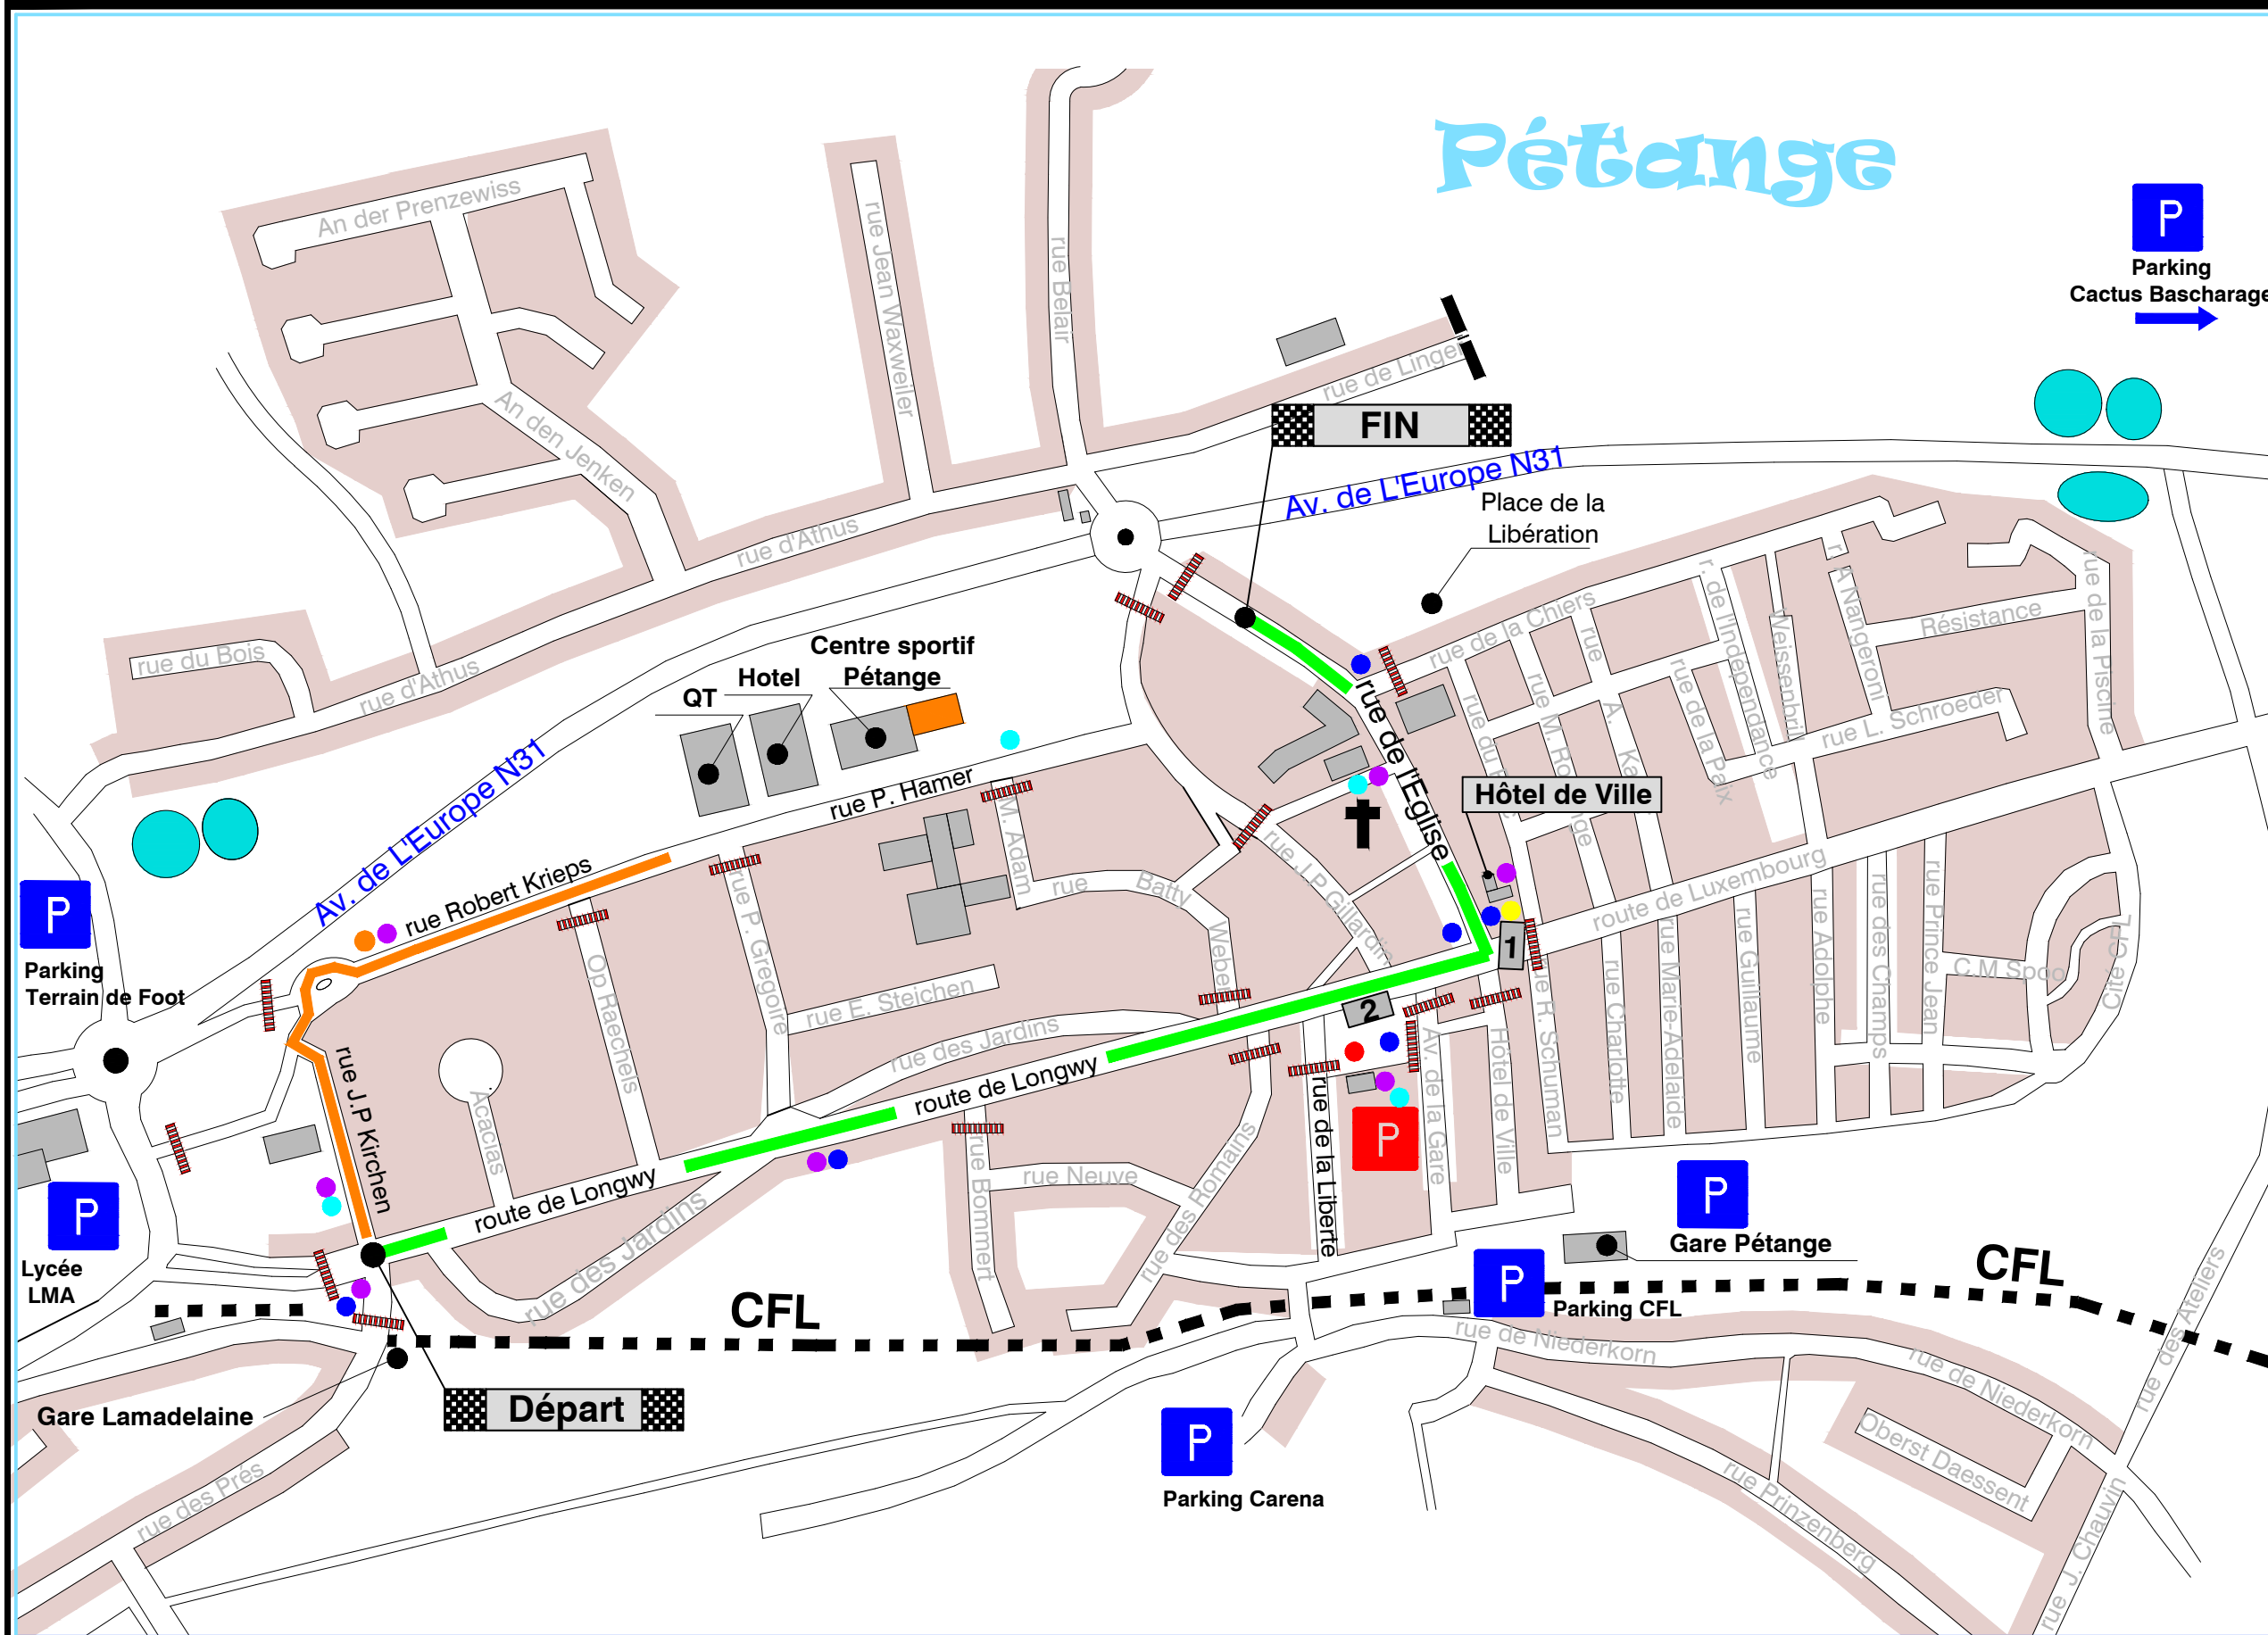

CAVALCADE DE LA MI-CAREME

Legende:

-  Formation cortège
-  Parcours officiel
-  Débits officiels
-  WC
-  Kiosque central
-  Conteneur (Déchets, Cartons)
-  Poste de secours
-  Point d'Information cortège
-  Tribune VIP
-  Tribune KAGEPE
-  Bureau officiel/ vestiaires
-  Parkings
-  Parking VIP
Parking A Rousen